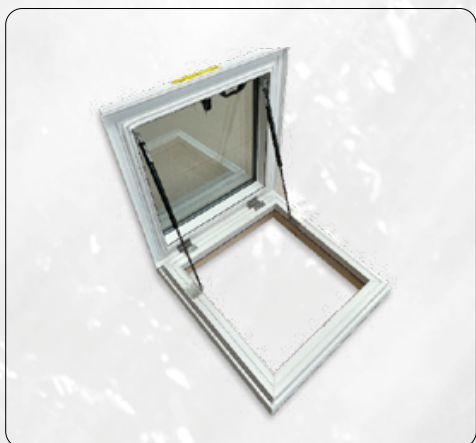

set pro renovaci ACG světlík na přech.rámu, dvojsklo, otevírací

Kód	Popis	Cena bez DPH
BOX1000145	BOX ACG OPE/EL 2glass, REN H5 A60x60 B60x60	11 998,00 Kč
BOX1000146	BOX ACG OPE/EL 2glass, REN H5 A60x90 B60x90	13 599,00 Kč
BOX1000147	BOX ACG OPE/EL 2glass, REN H5 A70x70 B70x70	13 127,00 Kč
BOX1000148	BOX ACG OPE/EL 2glass, REN H5 A70x100 B70x100	14 914,00 Kč
BOX1000149	BOX ACG OPE/EL 2glass, REN H5 A75x120 B75x120	16 558,00 Kč
BOX1000150	BOX ACG OPE/EL 2glass, REN H5 A80x80 B80x80	14 381,00 Kč
BOX1000151	BOX ACG OPE/EL 2glass, REN H5 A80x130 B80x130	17 670,00 Kč
BOX1000152	BOX ACG OPE/EL 2glass, REN H5 A90x90 B90x90	15 759,00 Kč
BOX1000153	BOX ACG OPE/EL 2glass, REN H5 A90x120 B90x120	19 240,00 Kč
BOX1000154	BOX ACG OPE/EL 2glass, REN H5 A90x150 B90x150	28 339,00 Kč
BOX1000155	BOX ACG OPE/EL 2glass, REN H5 A100x100 B100x100	18 514,00 Kč
BOX1000156	BOX ACG OPE/EL 2glass, REN H5 A100x130 B100x130	27 818,00 Kč
BOX1000157	BOX ACG OPE/EL 2glass, REN H5 A100x150 B100x150	29 547,00 Kč
BOX1000158	BOX ACG OPE/EL 2glass, REN H5 A100x200 B100x200	35 256,00 Kč
BOX1000159	BOX ACG OPE/EL 2glass, REN H5 A120x120 B120x120	28 958,00 Kč

set pro renovaci ACG světlík ma přech.rámu, dvojsklo, výlez s pneu písty a zamyk.

Kód	Popis	Cena bez DPH
BOX1000160	BOX ACG OPE/RAp 2glass, REN H5 A60x60 B60x60	12 049,00 Kč
BOX1000161	BOX ACG OPE/RAp 2glass, REN H5 A60x90 B60x90	13 650,00 Kč
BOX1000162	BOX ACG OPE/RAp 2glass, REN H5 A80x80 B80x80	14 432,00 Kč