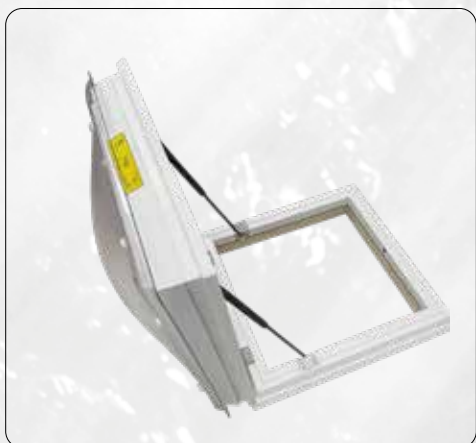

set pro renovaci ACG světlík na přech.rámu, PMMA kop/PC25 deska, výlez s pneu.písty a zamyk.

Kód	Popis	Cena bez DPH
BOX1000357	BOX ACG OPE/RAp dome/PC25, REN H5 A60x60 B60x60	10 879,00 Kč
BOX1000358	BOX ACG OPE/RAp dome/PC25, REN H5 A60x90 B60x90	11 890,00 Kč
BOX1000359	BOX ACG OPE/RAp dome/PC25, REN H5 A70x70 B70x70	11 557,00 Kč
BOX1000360	BOX ACG OPE/RAp dome/PC25, REN H5 A70x100 B70x100	12 641,00 Kč
BOX1000361	BOX ACG OPE/RAp dome/PC25, REN H5 A75x120 B75x120	13 620,00 Kč
BOX1000362	BOX ACG OPE/RAp dome/PC25, REN H5 A80x80 B80x80	12 333,00 Kč
BOX1000363	BOX ACG OPE/RAp dome/PC25, REN H5 A80x130 B80x130	14 587,00 Kč
BOX1000364	BOX ACG OPE/RAp dome/PC25, REN H5 A90x90 B90x90	13 102,00 Kč
BOX1000365	BOX ACG OPE/RAp dome/PC25, REN H5 A90x120 B90x120	15 189,00 Kč
BOX1000366	BOX ACG OPE/RAp dome/PC25, REN H5 A90x150 B90x150	17 456,00 Kč
BOX1000367	BOX ACG OPE/RAp dome/PC25, REN H5 A100x100 B100x100	14 579,00 Kč
BOX1000368	BOX ACG OPE/RAp dome/PC25, REN H5 A100x130 B100x130	16 428,00 Kč
BOX1000369	BOX ACG OPE/RAp dome/PC25, REN H5 A100x150 B100x150	18 183,00 Kč
BOX1000370	BOX ACG OPE/RAp dome/PC25, REN H5 A120x120 B120x120	17 642,00 Kč