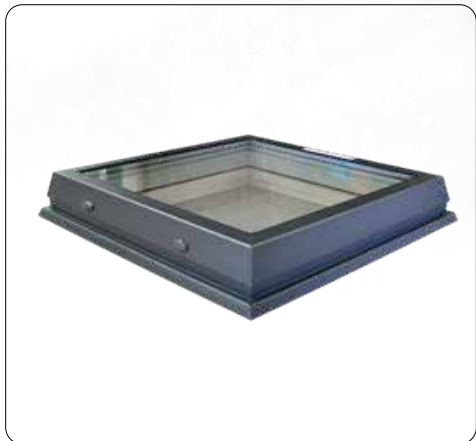

Kód	Popis	Cena bez DPH
BOX1000079	BOX ACG/G OPE/EL 2glass, REN H5 A60x60 B60x60	13 353,00 Kč
BOX1000080	BOX ACG/G OPE/EL 2glass, REN H5 A60x90 B60x90	15 211,00 Kč
BOX1000081	BOX ACG/G OPE/EL 2glass, REN H5 A70x70 B70x70	14 663,00 Kč
BOX1000082	BOX ACG/G OPE/EL 2glass, REN H5 A70x100 B70x100	16 735,00 Kč
BOX1000083	BOX ACG/G OPE/EL 2glass, REN H5 A75x120 B75x120	18 639,00 Kč
BOX1000084	BOX ACG/G OPE/EL 2glass, REN H5 A80x80 B80x80	16 116,00 Kč
BOX1000085	BOX ACG/G OPE/EL 2glass, REN H5 A80x130 B80x130	19 927,00 Kč
BOX1000086	BOX ACG/G OPE/EL 2glass, REN H5 A90x90 B90x90	17 712,00 Kč
BOX1000087	BOX ACG/G OPE/EL 2glass, REN H5 A90x120 B90x120	21 733,00 Kč
BOX1000088	BOX ACG/G OPE/EL 2glass, REN H5 A90x150 B90x150	31 207,00 Kč
BOX1000089	BOX ACG/G OPE/EL 2glass, REN H5 A100x100 B100x100	20 893,00 Kč
BOX1000090	BOX ACG/G OPE/EL 2glass, REN H5 A100x130 B100x130	30 602,00 Kč
BOX1000091	BOX ACG/G OPE/EL 2glass, REN H5 A100x150 B100x150	32 601,00 Kč
BOX1000092	BOX ACG/G OPE/EL 2glass, REN H5 A100x200 B100x200	39 196,00 Kč
BOX1000093	BOX ACG/G OPE/EL 2glass, REN H5 A120x120 B120x120	31 919,00 Kč

set pro renovaci ACG světlík ma přech.rámu RAL 7016, dvojsklo, výlez s pneu písty a zamyk.

Kód	Popis	Cena bez DPH
BOX1000094	BOX ACG/G OPE/RAp 2glass, REN H5 A60x60 B60x60	13 404,00 Kč
BOX1000095	BOX ACG/G OPE/RAp 2glass, REN H5 A60x90 B60x90	15 262,00 Kč
BOX1000096	BOX ACG/G OPE/RAp 2glass, REN H5 A80x80 B80x80	16 167,00 Kč