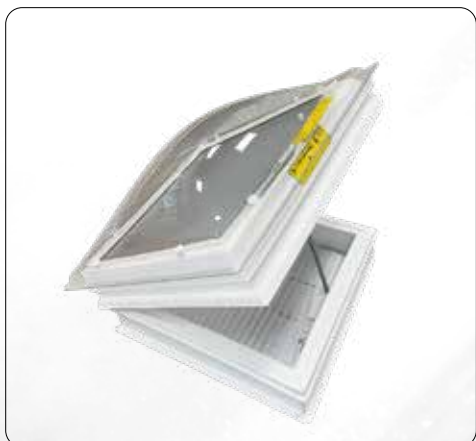

set ACG světlík na manžetě kolmé, PMMA kop/PC25 deska, výlzez s pneu.písty a zamyk.

Kód	Popis	Cena bez DPH
BOX1000313	BOX ACG OPE/RAp dome/PC25, PVC UP H15V A60x60 B60x60	11 598,00 Kč
BOX1000314	BOX ACG OPE/RAp dome/PC25, PVC UP H15V A60x90 B60x90	12 841,00 Kč
BOX1000315	BOX ACG OPE/RAp dome/PC25, PVC UP H15V A70x70 B70x70	12 431,00 Kč
BOX1000316	BOX ACG OPE/RAp dome/PC25, PVC UP H15V A70x100 B70x100	13 745,00 Kč
BOX1000317	BOX ACG OPE/RAp dome/PC25, PVC UP H15V A75x120 B75x120	14 917,00 Kč
BOX1000318	BOX ACG OPE/RAp dome/PC25, PVC UP H15V A80x80 B80x80	13 359,00 Kč
BOX1000319	BOX ACG OPE/RAp dome/PC25, PVC UP H15V A80x130 B80x130	15 997,00 Kč
BOX1000320	BOX ACG OPE/RAp dome/PC25, PVC UP H15V A90x90 B90x90	14 283,00 Kč
BOX1000321	BOX ACG OPE/RAp dome/PC25, PVC UP H15V A90x120 B90x120	16 599,00 Kč
BOX1000322	BOX ACG OPE/RAp dome/PC25, PVC UP H15V A90x150 B90x150	19 098,00 Kč
BOX1000323	BOX ACG OPE/RAp dome/PC25, PVC UP H15V A100x100 B100x100	15 913,00 Kč
BOX1000324	BOX ACG OPE/RAp dome/PC25, PVC UP H15V A100x130 B100x130	17 992,00 Kč
BOX1000325	BOX ACG OPE/RAp dome/PC25, PVC UP H15V A100x150 B100x150	19 902,00 Kč
BOX1000326	BOX ACG OPE/RAp dome/PC25, PVC UP H15V A120x120 B120x120	19 284,00 Kč