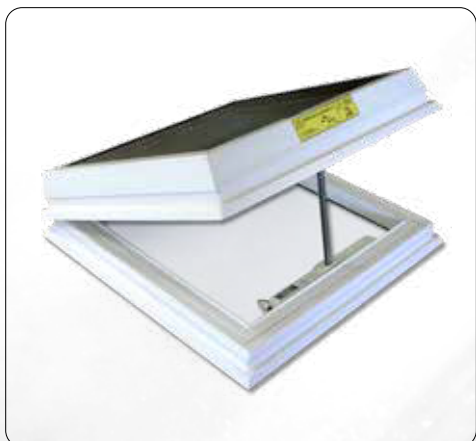

set pro renovaci ACG světlík na přech.rámu, dvojsklo, otevírací

Kód	Popis	Cena bez DPH
BOX1000145	BOX ACG OPE/EL 2glass, REN H5 A60x60 B60x60	11 998,00 Kč
BOX1000146	BOX ACG OPE/EL 2glass, REN H5 A60x90 B60x90	13 599,00 Kč
BOX1000147	BOX ACG OPE/EL 2glass, REN H5 A70x70 B70x70	13 127,00 Kč
BOX1000148	BOX ACG OPE/EL 2glass, REN H5 A70x100 B70x100	14 914,00 Kč
BOX1000149	BOX ACG OPE/EL 2glass, REN H5 A75x120 B75x120	16 558,00 Kč
BOX1000150	BOX ACG OPE/EL 2glass, REN H5 A80x80 B80x80	14 381,00 Kč
BOX1000151	BOX ACG OPE/EL 2glass, REN H5 A80x130 B80x130	17 670,00 Kč
BOX1000152	BOX ACG OPE/EL 2glass, REN H5 A90x90 B90x90	15 759,00 Kč
BOX1000153	BOX ACG OPE/EL 2glass, REN H5 A90x120 B90x120	19 240,00 Kč
BOX1000154	BOX ACG OPE/EL 2glass, REN H5 A90x150 B90x150	28 339,00 Kč
BOX1000155	BOX ACG OPE/EL 2glass, REN H5 A100x100 B100x100	18 514,00 Kč
BOX1000156	BOX ACG OPE/EL 2glass, REN H5 A100x130 B100x130	27 818,00 Kč
BOX1000157	BOX ACG OPE/EL 2glass, REN H5 A100x150 B100x150	29 547,00 Kč
BOX1000158	BOX ACG OPE/EL 2glass, REN H5 A100x200 B100x200	35 256,00 Kč
BOX1000159	BOX ACG OPE/EL 2glass, REN H5 A120x120 B120x120	28 958,00 Kč

set pro renovaci ACG světlík ma přech.rámu, dvojsklo, výlez s pneu písty a zamyk.

Kód	Popis	Cena bez DPH
BOX1000160	BOX ACG OPE/RAp 2glass, REN H5 A60x60 B60x60	12 049,00 Kč
BOX1000161	BOX ACG OPE/RAp 2glass, REN H5 A60x90 B60x90	13 650,00 Kč
BOX1000162	BOX ACG OPE/RAp 2glass, REN H5 A80x80 B80x80	14 432,00 Kč