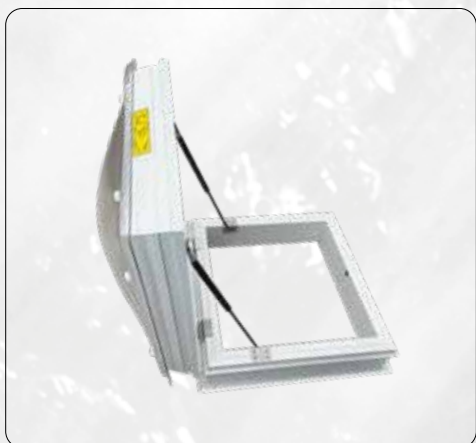

set ACG světlík na manžetě kolmé, PMMA kop/PC25 deska, výlzez s pneu.písty a zamyk.

Kód	Popis	Cena bez DPH
BOX1000313	BOX ACG OPE/RAp dome/PC25, PVC UP H15V A60x60 B60x60	11 598,00 Kč
BOX1000314	BOX ACG OPE/RAp dome/PC25, PVC UP H15V A60x90 B60x90	12 841,00 Kč
BOX1000315	BOX ACG OPE/RAp dome/PC25, PVC UP H15V A70x70 B70x70	12 431,00 Kč
BOX1000316	BOX ACG OPE/RAp dome/PC25, PVC UP H15V A70x100 B70x100	13 745,00 Kč
BOX1000317	BOX ACG OPE/RAp dome/PC25, PVC UP H15V A75x120 B75x120	14 917,00 Kč
BOX1000318	BOX ACG OPE/RAp dome/PC25, PVC UP H15V A80x80 B80x80	13 359,00 Kč
BOX1000319	BOX ACG OPE/RAp dome/PC25, PVC UP H15V A80x130 B80x130	15 997,00 Kč
BOX1000320	BOX ACG OPE/RAp dome/PC25, PVC UP H15V A90x90 B90x90	14 283,00 Kč
BOX1000321	BOX ACG OPE/RAp dome/PC25, PVC UP H15V A90x120 B90x120	16 599,00 Kč
BOX1000322	BOX ACG OPE/RAp dome/PC25, PVC UP H15V A90x150 B90x150	19 098,00 Kč
BOX1000323	BOX ACG OPE/RAp dome/PC25, PVC UP H15V A100x100 B100x100	15 913,00 Kč
BOX1000324	BOX ACG OPE/RAp dome/PC25, PVC UP H15V A100x130 B100x130	17 992,00 Kč
BOX1000325	BOX ACG OPE/RAp dome/PC25, PVC UP H15V A100x150 B100x150	19 902,00 Kč
BOX1000326	BOX ACG OPE/RAp dome/PC25, PVC UP H15V A120x120 B120x120	19 284,00 Kč