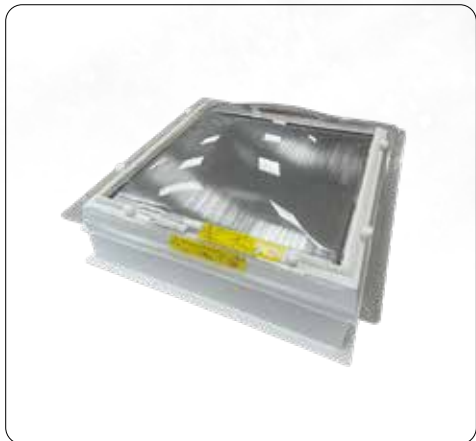

set ACG světlík na manžetě kolmé, PMMA kop/PC25 deska, výlzez s pneu.písty a zamyk.

Kód	Popis	Cena bez DPH
BOX1000313	BOX ACG OPE/RAp dome/PC25, PVC UP H15V A60x60 B60x60	11 598,00 Kč
BOX1000314	BOX ACG OPE/RAp dome/PC25, PVC UP H15V A60x90 B60x90	12 841,00 Kč
BOX1000315	BOX ACG OPE/RAp dome/PC25, PVC UP H15V A70x70 B70x70	12 431,00 Kč
BOX1000316	BOX ACG OPE/RAp dome/PC25, PVC UP H15V A70x100 B70x100	13 745,00 Kč
BOX1000317	BOX ACG OPE/RAp dome/PC25, PVC UP H15V A75x120 B75x120	14 917,00 Kč
BOX1000318	BOX ACG OPE/RAp dome/PC25, PVC UP H15V A80x80 B80x80	13 359,00 Kč
BOX1000319	BOX ACG OPE/RAp dome/PC25, PVC UP H15V A80x130 B80x130	15 997,00 Kč
BOX1000320	BOX ACG OPE/RAp dome/PC25, PVC UP H15V A90x90 B90x90	14 283,00 Kč
BOX1000321	BOX ACG OPE/RAp dome/PC25, PVC UP H15V A90x120 B90x120	16 599,00 Kč
BOX1000322	BOX ACG OPE/RAp dome/PC25, PVC UP H15V A90x150 B90x150	19 098,00 Kč
BOX1000323	BOX ACG OPE/RAp dome/PC25, PVC UP H15V A100x100 B100x100	15 913,00 Kč
BOX1000324	BOX ACG OPE/RAp dome/PC25, PVC UP H15V A100x130 B100x130	17 992,00 Kč
BOX1000325	BOX ACG OPE/RAp dome/PC25, PVC UP H15V A100x150 B100x150	19 902,00 Kč
BOX1000326	BOX ACG OPE/RAp dome/PC25, PVC UP H15V A120x120 B120x120	19 284,00 Kč