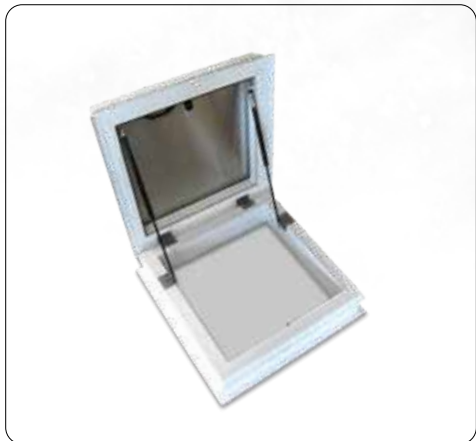

set pro renovaci ACG neprůhledný poklop na přech.rámu, výlez s pneu.písty a zamyk.

Kód	Popis	Cena bez DPH
BOX1000385	BOX ACG-HA, OPE/RAp AI-PUR-AI, REN h5V A60x60 B60x60	10 547,00 Kč
BOX1000386	BOX ACG-HA OPE/RAp AI-PUR-AI, REN h5V A60x90 B60x90	11 468,00 Kč
BOX1000387	BOX ACG-HA OPE/RAp AI-PUR-AI, REN h5V A70x70 B70x70	11 181,00 Kč
BOX1000388	BOX ACG-HA OPE/RAp AI-PUR-AI, REN h5V A70x100 B70x100	12 204,00 Kč
BOX1000389	BOX ACG-HA OPE/RAp AI-PUR-AI, REN h5V A75x120 B75x120	13 222,00 Kč
BOX1000390	BOX ACG-HA OPE/RAp AI-PUR-AI, REN h5V A80x80 B80x80	11 853,00 Kč
BOX1000391	BOX ACG-HA OPE/RAp AI-PUR-AI, REN h5V A80x130 B80x130	14 202,00 Kč
BOX1000392	BOX ACG-HA OPE/RAp AI-PUR-AI, REN h5V A90x90 B90x90	12 742,00 Kč
BOX1000393	BOX ACG-HA OPE/RAp AI-PUR-AI, REN h5V A90x120 B90x120	15 169,00 Kč
BOX1000394	BOX ACG-HA OPE/RAp AI-PUR-AI, REN h5V A90x150 B90x150	17 121,00 Kč
BOX1000395	BOX ACG-HA OPE/RAp AI-PUR-AI, REN h5V A100x100 B100x100	14 359,00 Kč
BOX1000396	BOX ACG-HA OPE/RAp AI-PUR-AI, REN h5V A100x130 B100x130	16 098,00 Kč
BOX1000397	BOX ACG-HA OPE/RAp AI-PUR-AI, REN h5V A100x150 B100x150	17 960,00 Kč
BOX1000398	BOX ACG-HA OPE/RAp AI-PUR-AI, REN h5V A120x120 B120x120	16 630,00 Kč