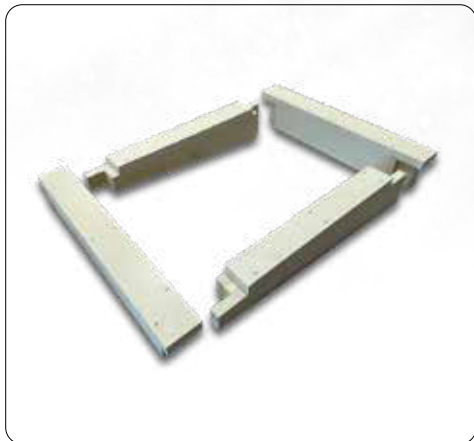

tepelně izolační rám pro dosažení 5° sklonu světlíku

Kód	Popis	Cena bez DPH
BOX2000046	Podkladní PIR rám B=A=60x60	5 652,00 Kč
BOX2000047	Podkladní PIR rám B=A=60x90	6 404,00 Kč
BOX2000048	Podkladní PIR rám B=A=70x70	6 639,00 Kč
BOX2000049	Podkladní PIR rám B=A=70x100	7 428,00 Kč
BOX2000050	Podkladní PIR rám B=A=75x120	8 595,00 Kč
BOX2000051	Podkladní PIR rám B=A=80x80	7 767,00 Kč
BOX2000052	Podkladní PIR rám B=A=80x130	9 162,00 Kč
BOX2000053	Podkladní PIR rám B=A=90x90	8 972,00 Kč
BOX2000054	Podkladní PIR rám B=A=90x120	9 830,00 Kč
BOX2000055	Podkladní PIR rám B=A=90x150	10 689,00 Kč
BOX2000056	Podkladní PIR rám B=A=100x100	10 173,00 Kč
BOX2000057	Podkladní PIR rám B=A=100x130	11 069,00 Kč
BOX2000058	Podkladní PIR rám B=A=100x150	11 688,00 Kč
BOX2000059	Podkladní PIR rám B=A=100x200	13 202,00 Kč
BOX2000060	Podkladní PIR rám B=A=120x120	12 929,00 Kč