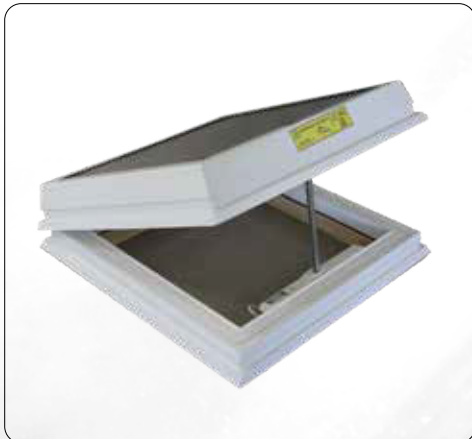

renovation set ACG skylight on the subframe PC25 sheet, roof access-pneu. pist, loc

Code	Description	Price in euros
BOX1000357	BOX ACG OPE/RAp PC25, REN H5 A60x60 B60x60	€ 360,59
BOX1000358	BOX ACG OPE/RAp PC25, REN H5 A60x90 B60x90	€ 387,37
BOX1000359	BOX ACG OPE/RAp PC25, REN H5 A70x70 B70x70	€ 378,86
BOX1000360	BOX ACG OPE/RAp PC25, REN H5 A70x100 B70x100	€ 407,02
BOX1000361	BOX ACG OPE/RAp PC25, REN H5 A75x120 B75x120	€ 431,45
BOX1000362	BOX ACG OPE/RAp PC25, REN H5 A80x80 B80x80	€ 398,04
BOX1000363	BOX ACG OPE/RAp PC25, REN H5 A80x130 B80x130	€ 447,06
BOX1000364	BOX ACG OPE/RAp PC25, REN H5 A90x90 B90x90	€ 418,12
BOX1000365	BOX ACG OPE/RAp PC25, REN H5 A90x120 B90x120	€ 472,28
BOX1000366	BOX ACG OPE/RAp PC25, REN H5 A90x150 B90x150	€ 530,39
BOX1000367	BOX ACG OPE/RAp PC25, REN H5 A100x100 B100x100	€ 461,53
BOX1000368	BOX ACG OPE/RAp PC25, REN H5 A100x130 B100x130	€ 496,51
BOX1000369	BOX ACG OPE/RAp PC25, REN H5 A100x150 B100x150	€ 544,43
BOX1000370	BOX ACG OPE/RAp PC25, REN H5 A120x120 B120x120	€ 534,71